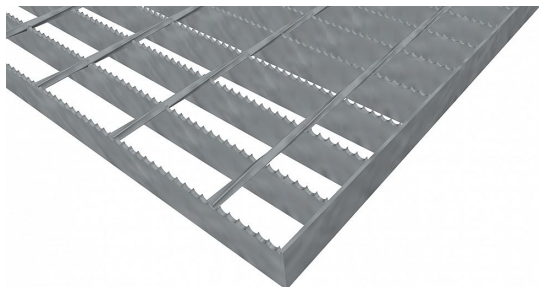

# Pororošty SP-34/76-30/3 - ocel-zinkovaná - protiskluz S4 - 400x1000

» POROROŠTY » zinkované » rozměr 400 x 1000 mm

## Popis

Svařované pororošty s nosným páskem 30/3 mm, kde první údaj udává výšku a druhý sílu nosných pásků. Rozteč oka roštu je 34/76 mm, kde opět první údaj udává osovou rozteč nosných pásků a druhý údaj je pak osová rozteč nenosných prutů. Světlost oka je 31/71 mm.

Tento pororošt je standardně lemovaný ze všech stran páskem o síle nosného pásku, v tomto případě se jedná o pásek 30/3.

Jako výrobní materiál je použita ocel DIN ST37.2 (S235JR nebo také ČSN 11373) v povrchové úpravě žárovým zinkováním dle EN ISO 1461.

Protiskluzové provedení roštu je na nosných páscích ( S4 ).

Nosná délka podlahového roštu je 400 mm. Světlá vzdálenost podpor konstrukce pod roštem by měla být 340 mm, jelikož rošt by měl na každé straně nosné délky ležet 30 mm na konstrukci. Nenosná šířka podlahového roštu je 1000 mm.