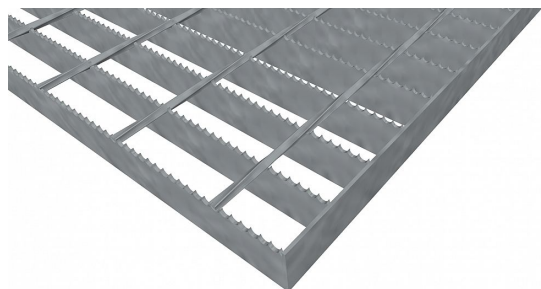

Pororošty SP-34/76-30/3 - ocel-zinkovaná - protiskluz S4 - 400x1000

» POROROŠTY » zinkované » rozměr 400 x 1000 mm

Popis

Svařované pororošty s nosným páskem 30/3 mm, kde první údaj udává výšku a druhý sílu nosných pásků. Rozteč oka roštu je 34/76 mm, kde opět první údaj udává osovou rozteč nosných pásků a druhý údaj je pak osová rozteč nenosných prutů. Světlost oka je 31/71 mm.

Tento pororošt je standardně lemovaný ze všech stran páskem o síle nosného pásku, v tomto případě se jedná o pásek 30/3.

Jako výrobní materiál je použita ocel DIN ST37.2 (S235JR nebo také ČSN 11373) v povrchové úpravě žárovým zinkováním dle EN ISO 1461.

Protiskluzové provedení roštu je na nosných páscích (S4).

Nosná délka podlahového roštu je 400 mm. Světlá vzdálenost podpor konstrukce pod roštem by měla být 340 mm, jelikož rošt by měl na každé straně nosné délky ležet 30 mm na konstrukci. Nenosná šířka podlahového roštu je 1000 mm.

Svařovaný pororošt (SP), 34/76 - rozteče nosných 34 mm / rozpěrných 76 mm, výška 30 mm, síla 3 mm, ocel S235JR (ST37.2 nebo také ČSN 11373) v povrchové úpravě žárovým zinkováním dle EN ISO 1461, protiskluz na nosných páscích typ S4.