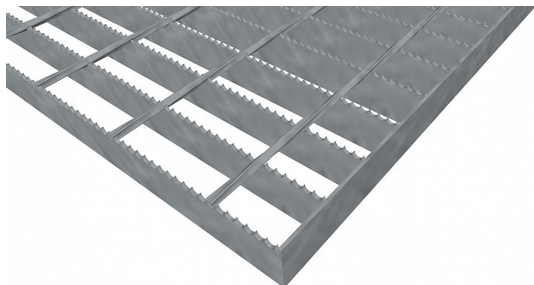

Pororošty SP-34/76-30/3 - ocel-zinkovaná - protiskluz S4 - 1100x1000

» POROROŠTY » zinkované » rozměr 1100 x 1000 mm

Popis

Svařované pororošty s nosným páskem 30/3 mm, kde první údaj udává výšku a druhý sílu nosných pásků. Rozteč oka roštu je 34/76 mm, kde opět první údaj udává osovou rozteč nosných pásků a druhý údaj je pak osová rozteč nenosných prutů. Světlost oka je 31/71 mm.

Tento pororošt je standardně lemovaný ze všech stran páskem o síle nosného pásku, v tomto případě se jedná o pásek 30/3.

Jako výrobní materiál je použita ocel DIN ST37.2 (S235JR nebo také ČSN 11373) v povrchové úpravě žárovým zinkováním dle EN ISO 1461.

Protiskluzové provedení roštu je na nosných páscích (S4).

Nosná délka podlahového roštu je 1100 mm. Světlá vzdálenost podpor konstrukce pod roštem by měla být 1040 mm, jelikož rošt by měl na každé straně nosné délky ležet 30 mm na konstrukci. Nenosná šířka podlahového roštu je 1000 mm.

Kód produktu	100.3476.0132
Nenosná šířka (mm)	1 000
Hmotnost	27,59 Kg
Obvyklá dostupnost	obvykle do 28-35 dnů

Svařovaný pororošt (SP), 34/76 - rozteče nosných 34 mm / rozpěrných 76 mm, výška 30 mm, síla 3 mm, ocel S235JR (ST37.2 nebo také ČSN 11373) v povrchové úpravě žárovým zinkováním dle EN ISO 1461, protiskluz na nosných páscích typ S4.