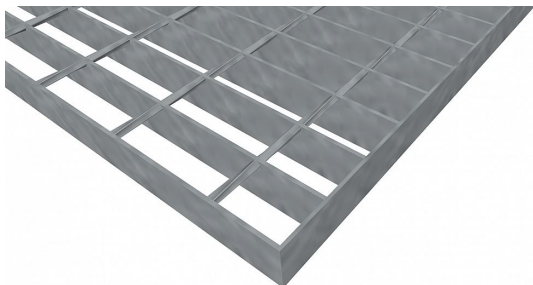

# Pororošty SP-34/76-30/3 - ocel-zinkovaná - 600x1000

» POROROŠTY » zinkované » rozměr 600 x 1000 mm

## Popis

Svařované pororošty s nosným páskem 30/3 mm, kde první údaj udává výšku a druhý sílu nosných pásků. Rozteč oka roštu je 34/76 mm, kde opět první údaj udává osovou rozteč nosných pásků a druhý údaj je pak osová rozteč nenosných prutů. Světlost oka je 31/71 mm.

Tento pororošt je standardně lemovaný ze všech stran páskem o síle nosného pásku, v tomto případě se jedná o pásek 30/3.

Jako výrobní materiál je použita ocel DIN ST37.2 (S235JR nebo také ČSN 11373) v povrchové úpravě žárovým zinkováním dle EN ISO 1461.

Protiskuzové provedení roštu není realizováno.

Nosná délka podlahového roštu je 600 mm. Světlá vzdálenost podpor konstrukce pod roštem by měla být 540 mm, jelikož rošt by měl na každé straně nosné délky ležet 30 mm na konstrukci. Nenosná šířka podlahového roštu je 1000 mm.