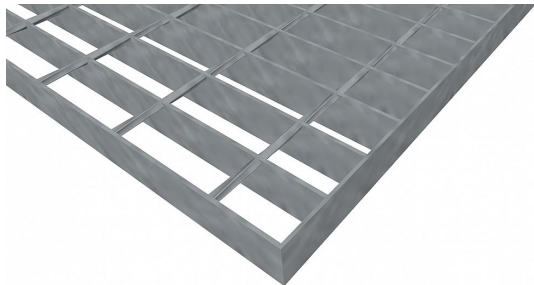

# Pororošty SP-34/76-30/3 - ocel-zinkovaná - 1300x1000

» POROROŠTY » zinkované » rozměr 1300 x 1000 mm

## Popis

Svařované pororošty s nosným páskem 30/3 mm, kde první údaj udává výšku a druhý sílu nosných pásků. Rozteč oka roštu je 34/76 mm, kde opět první údaj udává osovou rozteč nosných pásků a druhý údaj je pak osová rozteč nenosných prutů. Světlost oka je 31/71 mm.

Tento pororošt je standardně lemovaný ze všech stran páskem o síle nosného pásku, v tomto případě se jedná o pásek 30/3.

Jako výrobní materiál je použita ocel DIN ST37.2 (S235JR nebo také ČSN 11373) v povrchové úpravě žárovým zinkováním dle EN ISO 1461.

Protiskuzové provedení roštu není realizováno.

Nosná délka podlahového roštu je 1300 mm. Světlá vzdálenost podpor konstrukce pod roštem by měla být 1240 mm, jelikož rošt by měl na každé straně nosné délky ležet 30 mm na konstrukci. Nenosná šířka podlahového roštu je 1000 mm.