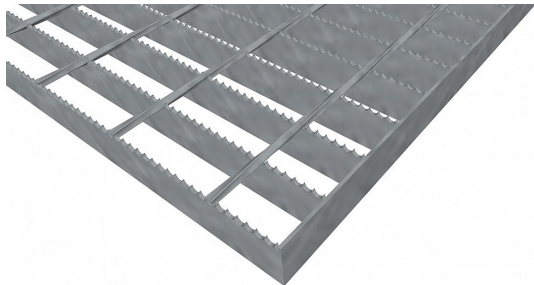

# Pororošty SP-34/76-30/3 - ocel-černá - protiskluz S4 - 1300x1000

» POROROŠTY » ocelové surové » rozměr 1300 x 1000 mm

## Popis

Svařované pororošty s nosným páskem 30/3 mm, kde první údaj udává výšku a druhý sílu nosných pásků. Rozteč oka roštu je 34/76 mm, kde opět první údaj udává osovou rozteč nosných pásků a druhý údaj je pak osová rozteč nenosných prutů. Světlost oka je 31/71 mm.

Tento pororošt je standardně lemovaný ze všech stran páskem o síle nosného pásku, v tomto případě se jedná o pásek 30/3.

Jako výrobní materiál je použita ocel DIN ST37.2 (S235JR nebo také ČSN 11373) bez povrchové úpravy.

Protiskluzové provedení roštu je na nosných páscích ( S4 ).

Nosná délka podlahového roštu je 1300 mm. Světlá vzdálenost podpor konstrukce pod roštem by měla být 1240 mm, jelikož rošt by měl na každé straně nosné délky ležet 30 mm na konstrukci. Nenosná šířka podlahového roštu je 1000 mm.