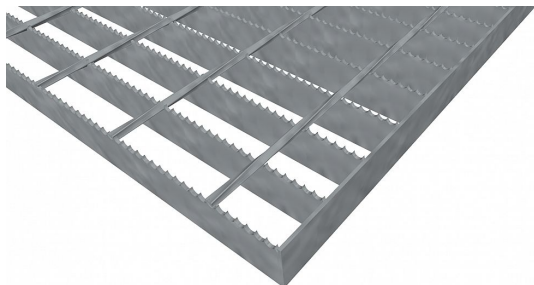

# Pororošty SP-34/76-30/3 - ocel-černá - protiskluz S4 - 1000x1000

» POROROŠTY » ocelové surové » rozměr 1000 x 1000 mm

## Popis

Svařované pororošty s nosným páskem 30/3 mm, kde první údaj udává výšku a druhý sílu nosných pásků. Rozteč oka roštu je 34/76 mm, kde opět první údaj udává osovou rozteč nosných pásků a druhý údaj je pak osová rozteč nenosných prutů. Světlost oka je 31/71 mm.

Tento pororošt je standardně lemovaný ze všech stran páskem o síle nosného pásku, v tomto případě se jedná o pásek 30/3.

Jako výrobní materiál je použita ocel DIN ST37.2 (S235JR nebo také ČSN 11373) bez povrchové úpravy.

Protiskluzové provedení roštu je na nosných páscích ( S4 ).

Nosná délka podlahového roštu je 1000 mm. Světlost vzdálenost podpor konstrukce pod roštem by měla být 940 mm, jelikož rošt by měl na každé straně nosné délky ležet 30 mm na konstrukci. Nenosná šířka podlahového roštu je 1000 mm.