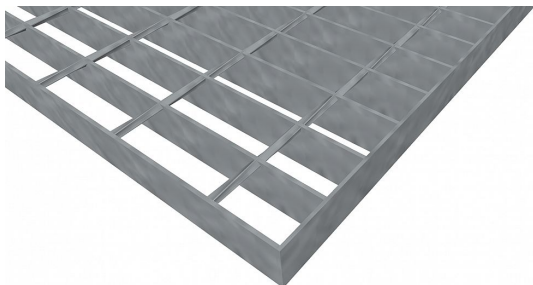

# Pororošty SP-34/76-30/3 - ocel-černá - 900x1000

» POROROŠTY » ocelové surové » rozměr 900 x 1000 mm

## Popis

Svařované pororošty s nosným páskem 30/3 mm, kde první údaj udává výšku a druhý sílu nosných pásků. Rozteč oka roštu je 34/76 mm, kde opět první údaj udává osovou rozteč nosných pásků a druhý údaj je pak osová rozteč nenosných prutů. Světlost oka je 31/71 mm.

Tento pororošt je standardně lemovaný ze všech stran páskem o síle nosného pásku, v tomto případě se jedná o pásek 30/3.

Jako výrobní materiál je použita ocel DIN ST37.2 (S235JR nebo také ČSN 11373) bez povrchové úpravy.

Protiskuzové provedení roštu není realizováno.

Nosná délka podlahového roštu je 900 mm. Světlá vzdálenost podpor konstrukce pod roštem by měla být 840 mm, jelikož rošt by měl na každé straně nosné délky ležet 30 mm na konstrukci. Nenosná šířka podlahového roštu je 1000 mm.