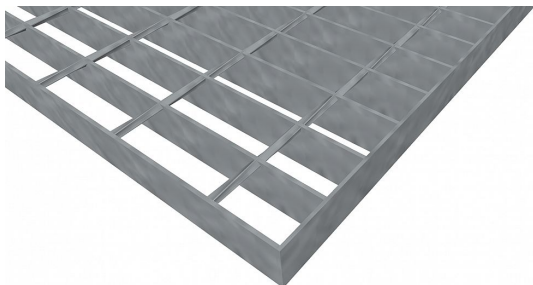

# Pororošty SP-34/76-30/3 - ocel-černá - 800x1000

» POROROŠTY » ocelové surové » rozměr 800 x 1000 mm

## Popis

Svařované pororošty s nosným páskem 30/3 mm, kde první údaj udává výšku a druhý sílu nosných pásků. Rozteč oka roštu je 34/76 mm, kde opět první údaj udává osovou rozteč nosných pásků a druhý údaj je pak osová rozteč nenosných prutů. Světlost oka je 31/71 mm.

Tento pororošt je standardně lemovaný ze všech stran páskem o síle nosného pásku, v tomto případě se jedná o pásek 30/3.

Jako výrobní materiál je použita ocel DIN ST37.2 (S235JR nebo také ČSN 11373) bez povrchové úpravy.

Protiskuzové provedení roštu není realizováno.

Nosná délka podlahového roštu je 800 mm. Světlá vzdálenost podpor konstrukce pod roštem by měla být 740 mm, jelikož rošt by měl na každé straně nosné délky ležet 30 mm na konstrukci. Nenosná šířka podlahového roštu je 1000 mm.