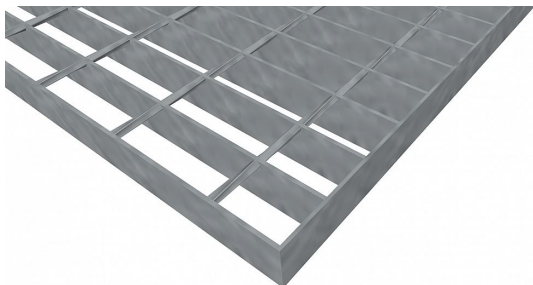

# Pororošty SP-34/76-30/3 - ocel-černá - 800x1000

» POROROŠTY » ocelové surové » rozměr 800 x 1000 mm

## Popis

Svařované pororošty s nosným páskem 30/3 mm, kde první údaj udává výšku a druhý sílu nosných pásků. Rozteč oka roštu je 34/76 mm, kde opět první údaj udává osovou rozteč nosných pásků a druhý údaj je pak osová rozteč nenosných prutů. Světlost oka je 31/71 mm.

Tento pororošt je standardně lemovaný ze všech stran páskem o síle nosného pásku, v tomto případě se jedná o pásek 30/3.

Jako výrobní materiál je použita ocel DIN ST37.2 (S235JR nebo také ČSN 11373) bez povrchové úpravy.

Protiskuzové provedení roštu není realizováno.

Nosná délka podlahového roštu je 800 mm. Světlost vzdálenost podpor konstrukce pod roštem by měla být 740 mm, jelikož rošt by měl na každé straně nosné délky ležet 30 mm na konstrukci. Nenosná šířka podlahového roštu je 1000 mm.