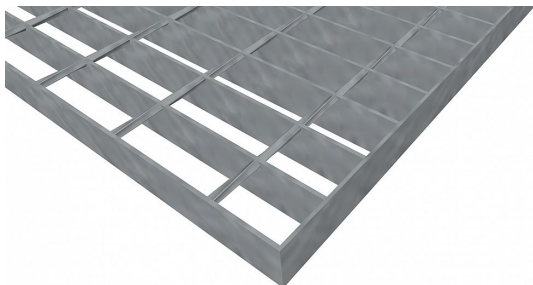

# Pororošty SP-34/76-30/3 - ocel-černá - 1500x1000

» POROROŠTY » ocelové surové » rozměr 1500 x 1000 mm

## Popis

Svařované pororošty s nosným páskem 30/3 mm, kde první údaj udává výšku a druhý sílu nosných pásků. Rozteč oka roštu je 34/76 mm, kde opět první údaj udává osovou rozteč nosných pásků a druhý údaj je pak osová rozteč nenosných prutů. Světlost oka je 31/71 mm.

Tento pororošt je standardně lemovaný ze všech stran páskem o síle nosného pásku, v tomto případě se jedná o pásek 30/3.

Jako výrobní materiál je použita ocel DIN ST37.2 (S235JR nebo také ČSN 11373) bez povrchové úpravy.

Protiskuzové provedení roštu není realizováno.

Nosná délka podlahového roštu je 1500 mm. Světla vzdálenost podpor konstrukce pod roštem by měla být 1440 mm, jelikož rošt by měl na každé straně nosné délky ležet 30 mm na konstrukci. Nenosná šířka podlahového roštu je 1000 mm.