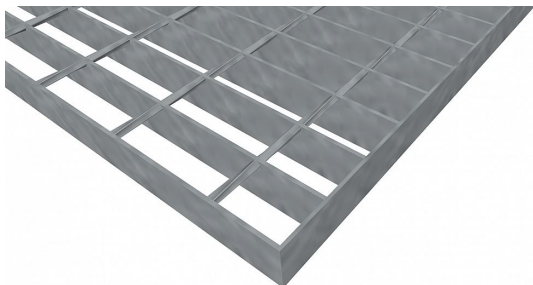

# Pororošty SP-34/76-30/3 - ocel-černá - 1100x1000

» POROROŠTY » ocelové surové » rozměr 1100 x 1000 mm

## Popis

Svařované pororošty s nosným páskem 30/3 mm, kde první údaj udává výšku a druhý sílu nosných pásků. Rozteč oka roštu je 34/76 mm, kde opět první údaj udává osovou rozteč nosných pásků a druhý údaj je pak osová rozteč nenosných prutů. Světlost oka je 31/71 mm.

Tento pororošt je standardně lemovaný ze všech stran páskem o síle nosného pásku, v tomto případě se jedná o pásek 30/3.

Jako výrobní materiál je použita ocel DIN ST37.2 (S235JR nebo také ČSN 11373) bez povrchové úpravy.

Protiskuzové provedení roštu není realizováno.

Nosná délka podlahového roštu je 1100 mm. Světlá vzdálenost podpor konstrukce pod roštem by měla být 1040 mm, jelikož rošt by měl na každé straně nosné délky ležet 30 mm na konstrukci. Nenosná šířka podlahového roštu je 1000 mm.