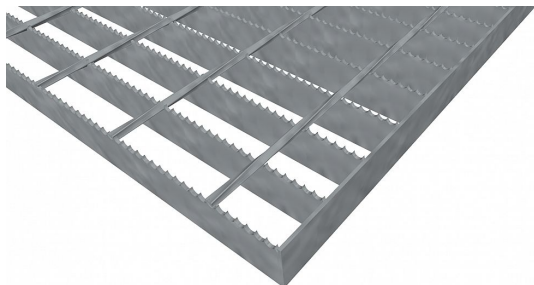

Pororošty SP-34/76-30/2 - ocel-zinkovaná - protiskluz S4 - 900x1000

» POROROŠTY » zinkované » rozměr 900 x 1000 mm

Popis

Svařované pororošty s nosným páskem 30/2 mm, kde první údaj udává výšku a druhý sílu nosných pásků. Rozteč oka roštu je 34/76 mm, kde opět první údaj udává osovou rozteč nosných pásků a druhý údaj je pak osová rozteč nenosných prutů. Světlost oka je 32/71 mm.

Tento pororošt je standardně lemovaný ze všech stran páskem o síle nosného pásku, v tomto případě se jedná o pásek 30/2.

Jako výrobní materiál je použita ocel DIN ST37.2 (S235JR nebo také ČSN 11373) v povrchové úpravě žárovým zinkováním dle EN ISO 1461.

Protiskluzové provedení roštu je na nosných páscích (S4).

Nosná délka podlahového roštu je 900 mm. Světlá vzdálenost podpor konstrukce pod roštem by měla být 840 mm, jelikož rošt by měl na každé straně nosné délky ležet 30 mm na konstrukci. Nenosná šířka podlahového roštu je 1000 mm.

Kód produktu	100.3476.0062
Nenosná šířka (mm)	1 000
Hmotnost	15,68 Kg
Obvyklá dostupnost	obvykle do 28-35 dnů

Svařovaný pororošt (SP), 34/76 - rozteče nosných 34 mm / rozpěrných 76 mm, výška 30 mm, síla 2 mm, ocel S235JR (ST37.2 nebo také ČSN 11373) v povrchové úpravě žárovým zinkováním dle EN ISO 1461, protiskluz na nosných páscích typ S4.