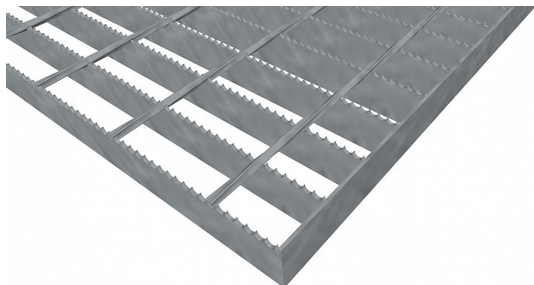

# Pororošty SP-34/76-30/2 - ocel-zinkovaná - protiskluz S4 - 600x1000

» POROROŠTY » zinkované » rozměr 600 x 1000 mm

## Popis

**Svařované pororošty** s nosným páskem 30/2 mm, kde první údaj udává výšku a druhý sílu nosných pásků.

Rozteč oka pororoštu je 34/76 mm, kde opět první údaj udává osovou rozteč nosných pásků a druhý údaj je pak osová rozteč nenosných prutů. Světlost oka je 32/71 mm.

Tento pororošt je standardně lemovaný ze všech stran páskem o síle nosného pásku, v tomto případě se jedná o pásek 30/2.

Jako výrobní materiál je použita ocel DIN ST37.2 (S235JR nebo také ČSN 11373) v povrchové úpravě žárovým zinkováním dle EN ISO 1461.

Protiskluzové provedení pororoštu je na nosných páscích ( S4 ).

Nosná délka pororoštu je 600 mm. Světlá vzdálenost podpor konstrukce pod roštem by měla být 540 mm, jelikož rošt by měl na každé straně nosné délky ležet 30 mm na konstrukci. Nenosná šířka podlahového roštu je 1000 mm.