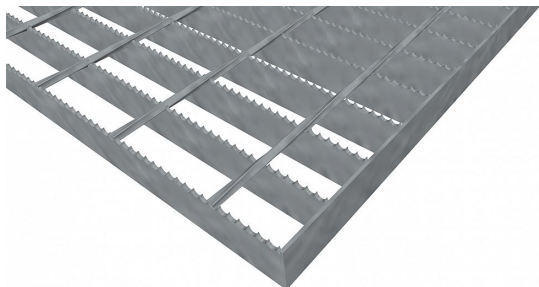

# Pororošty SP-34/76-30/2 - ocel-zinkovaná - protiskluz S4 - 400x1000

» POROROŠTY » zinkované » rozměr 400 x 1000 mm

## Popis

Svařované pororošty s nosným páskem 30/2 mm, kde první údaj udává výšku a druhý sílu nosných pásků. Rozteč oka roštu je 34/76 mm, kde opět první údaj udává osovou rozteč nosných pásků a druhý údaj je pak osová rozteč nenosných prutů. Světlost oka je 32/71 mm.

Tento pororošt je standardně lemovaný ze všech stran páskem o síle nosného pásku, v tomto případě se jedná o pásek 30/2.

Jako výrobní materiál je použita ocel DIN ST37.2 (S235JR nebo také ČSN 11373) v povrchové úpravě žárovým zinkováním dle EN ISO 1461.

Protiskluzové provedení roštu je na nosných páscích ( S4 ).

Nosná délka podlahového roštu je 400 mm. Světlá vzdálenost podpor konstrukce pod roštem by měla být 340 mm, jelikož rošt by měl na každé straně nosné délky ležet 30 mm na konstrukci. Nenosná šířka podlahového roštu je 1000 mm.