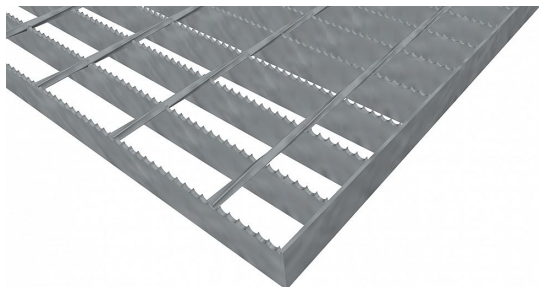

# Pororošty SP-34/76-30/2 - ocel-zinkovaná - protiskluz S4 - 300x1000

» POROROŠTY » zinkované » rozměr 300 x 1000 mm

## Popis

Svařované pororošty s nosným páskem 30/2 mm, kde první údaj udává výšku a druhý sílu nosných pásků. Rozteč oka roštu je 34/76 mm, kde opět první údaj udává osovou rozteč nosných pásků a druhý údaj je pak osová rozteč nenosných prutů. Světlost oka je 32/71 mm.

Tento pororošt je standardně lemovaný ze všech stran páskem o síle nosného pásku, v tomto případě se jedná o pásek 30/2.

Jako výrobní materiál je použita ocel DIN ST37.2 (S235JR nebo také ČSN 11373) v povrchové úpravě žárovým zinkováním dle EN ISO 1461.

Protiskluzové provedení roštu je na nosných páscích ( S4 ).

Nosná délka podlahového roštu je 300 mm. Světlá vzdálenost podpor konstrukce pod roštem by měla být 240 mm, jelikož rošt by měl na každé straně nosné délky ležet 30 mm na konstrukci. Nenosná šířka podlahového roštu je 1000 mm.