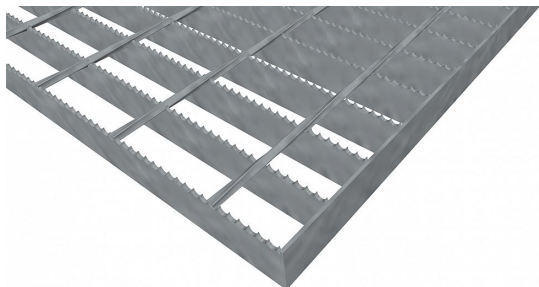

# Pororošty SP-34/76-30/2 - ocel-zinkovaná - protiskluz S4 - 250x1000

» POROROŠTY » zinkované » rozměr 250 x 1000 mm

## Popis

Svařované pororošty s nosným páskem 30/2 mm, kde první údaj udává výšku a druhý sílu nosných pásků. Rozteč oka roštu je 34/76 mm, kde opět první údaj udává osovou rozteč nosných pásků a druhý údaj je pak osová rozteč nenosných prutů. Světlost oka je 32/71 mm.

Tento pororošt je standardně lemovaný ze všech stran páskem o síle nosného pásku, v tomto případě se jedná o pásek 30/2.

Jako výrobní materiál je použita ocel DIN ST37.2 (S235JR nebo také ČSN 11373) v povrchové úpravě žárovým zinkováním dle EN ISO 1461.

Protiskluzové provedení roštu je na nosných páscích ( S4 ).

Nosná délka podlahového roštu je 250 mm. Světlá vzdálenost podpor konstrukce pod roštem by měla být 190 mm, jelikož rošt by měl na každé straně nosné délky ležet 30 mm na konstrukci. Nenosná šířka podlahového roštu je 1000 mm.