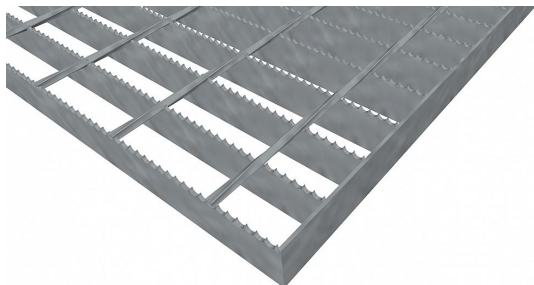

Pororošty SP-34/76-30/2 - ocel-zinkovaná - protiskluz S4 - 1400x1000

» POROROŠTY » zinkované » rozměr 1400 x 1000 mm

Popis

Svařované pororošty s nosným páskem 30/2 mm, kde první údaj udává výšku a druhý sílu nosných pásků. Rozteč oka roštu je 34/76 mm, kde opět první údaj udává osovou rozteč nosných pásků a druhý údaj je pak osová rozteč nenosných prutů. Světlost oka je 32/71 mm.

Tento pororošt je standardně lemovaný ze všech stran páskem o síle nosného pásku, v tomto případě se jedná o pásek 30/2.

Jako výrobní materiál je použita ocel DIN ST37.2 (S235JR nebo také ČSN 11373) v povrchové úpravě žárovým zinkováním dle EN ISO 1461.

Kód produktu	100.3476.0067
Nenosná šířka (mm)	1 000
Hmotnost	24,39 Kg
Obvyklá dostupnost	obvykle do 28-35 dnů

Svařovaný pororošt (SP), 34/76 - rozteče nosných 34 mm / rozpěrných 76 mm, výška 30 mm, síla 2 mm, ocel S235JR (ST37.2 nebo také ČSN 11373) v povrchové úpravě žárovým zinkováním dle EN ISO 1461, protiskluz na nosných páscích typ S4.

Dostupnost na hlavním skladě:

Na objednávku

Parametry

Kód produktu	100.3476.0067
Hmotnost	24,39 Kg
Typ výrobku	Svařovaný pororošt (SP)
Detail typu	34/76 - rozteče nosných 34 mm / rozpěrných 76 mm
Nosný pásek	výška 30 mm, síla 2 mm
Materiál	ocel S235 (1.0039 / ST37.2) - žárově zinkovaná (Zn)
Protiskluz	Protiskluz S4 - Souvislé zoubkování
Délka (mm)	1 400
Šířka (mm)	1 000
Obvyklá dostupnost	obvykle do 28-35 dnů
Fv - rovnoměrné zatížení (Kg/m2)	511,00
Fp - zatížení osamělým břemenem (Kg)	102,00
www	www.RODIF.cz/podlahove-rosty/svarovane-rosty-sp