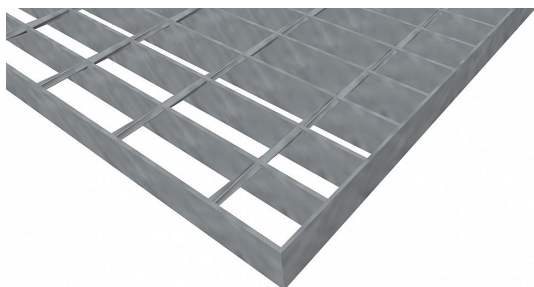

# Pororošty SP-34/76-30/2 - ocel-zinkovaná - 800x1000

» POROROŠTY » zinkované » rozměr 800 x 1000 mm

## Popis

Svařované pororošty s nosným páskem 30/2 mm, kde první údaj udává výšku a druhý sílu nosných pásků. Rozteč oka roštu je 34/76 mm, kde opět první údaj udává osovou rozteč nosných pásků a druhý údaj je pak osová rozteč nenosných prutů. Světlost oka je 32/71 mm.

Tento pororošt je standardně lemovaný ze všech stran páskem o síle nosného pásku, v tomto případě se jedná o pásek 30/2.

Jako výrobní materiál je použita ocel DIN ST37.2 (S235JR nebo také ČSN 11373) v povrchové úpravě žárovým zinkováním dle EN ISO 1461.

Protiskuzové provedení roštu není realizováno.

Nosná délka podlahového roštu je 800 mm. Světlá vzdálenost podpor konstrukce pod roštem by měla být 740 mm, jelikož rošt by měl na každé straně nosné délky ležet 30 mm na konstrukci. Nenosná šířka podlahového roštu je 1000 mm.