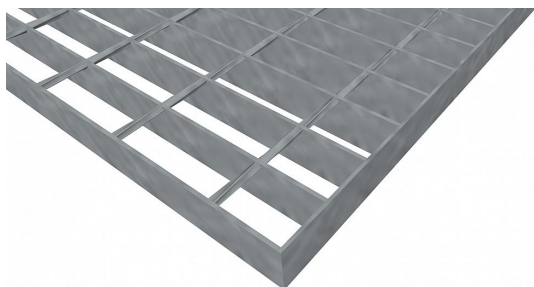

# Pororošty SP-34/76-30/2 - ocel-zinkovaná - 750x1000

» POROROŠTY » zinkované » rozměr 750 x 1000 mm

## Popis

Svařované pororošty s nosným páskem 30/2 mm, kde první údaj udává výšku a druhý sílu nosných pásků. Rozteč oka roštu je 34/76 mm, kde opět první údaj udává osovou rozteč nosných pásků a druhý údaj je pak osová rozteč nenosných prutů. Světlost oka je 32/71 mm.

Tento pororošt je standardně lemovaný ze všech stran páskem o síle nosného pásku, v tomto případě se jedná o pásek 30/2.

Jako výrobní materiál je použita ocel DIN ST37.2 (S235JR nebo také ČSN 11373) v povrchové úpravě žárovým zinkováním dle EN ISO 1461.

Protiskuzové provedení roštu není realizováno.

Nosná délka podlahového roštu je 750 mm. Světlá vzdálenost podpor konstrukce pod roštem by měla být 690 mm, jelikož rošt by měl na každé straně nosné délky ležet 30 mm na konstrukci. Nenosná šířka podlahového roštu je 1000 mm.