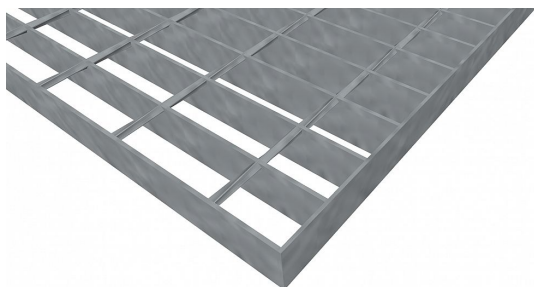

# Pororošty SP-34/76-30/2 - ocel-zinkovaná - 700x1000

» POROROŠTY » zinkované » rozměr 700 x 1000 mm

## Popis

Svařované pororošty s nosným páskem 30/2 mm, kde první údaj udává výšku a druhý sílu nosných pásků. Rozteč oka roštu je 34/76 mm, kde opět první údaj udává osovou rozteč nosných pásků a druhý údaj je pak osová rozteč nenosných prutů. Světlost oka je 32/71 mm.

Tento pororošt je standardně lemovaný ze všech stran páskem o síle nosného pásku, v tomto případě se jedná o pásek 30/2.

Jako výrobní materiál je použita ocel DIN ST37.2 (S235JR nebo také ČSN 11373) v povrchové úpravě žárovým zinkováním dle EN ISO 1461.

Protiskuzové provedení roštu není realizováno.

Nosná délka podlahového roštu je 700 mm. Světlá vzdálenost podpor konstrukce pod roštem by měla být 640 mm, jelikož rošt by měl na každé straně nosné délky ležet 30 mm na konstrukci. Nenosná šířka podlahového roštu je 1000 mm.