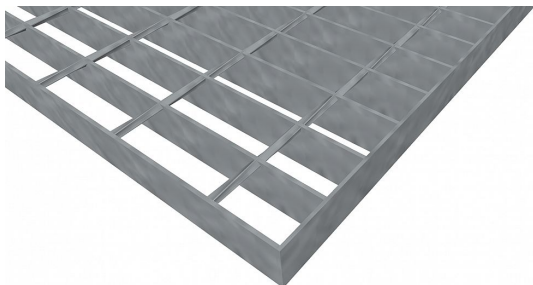

# Pororošty SP-34/76-30/2 - ocel-zinkovaná - 700x1000

» POROROŠTY » zinkované » rozměr 700 x 1000 mm

## Popis

Svařované pororošty s nosným páskem 30/2 mm, kde první údaj udává výšku a druhý sílu nosných pásků. Rozteč oka roštu je 34/76 mm, kde opět první údaj udává osovou rozteč nosných pásků a druhý údaj je pak osová rozteč nenosných prutů. Světlost oka je 32/71 mm.

Tento pororošt je standardně lemovaný ze všech stran páskem o síle nosného pásku, v tomto případě se jedná o pásek 30/2.

Jako výrobní materiál je použita ocel DIN ST37.2 (S235JR nebo také ČSN 11373) v povrchové úpravě žárovým zinkováním dle EN ISO 1461.

Protiskuzové provedení roštu není realizováno.

Nosná délka podlahového roštu je 700 mm. Světlá vzdálenost podpor konstrukce pod roštem by měla být 640 mm, jelikož rošt by měl na každé straně nosné délky ležet 30 mm na konstrukci. Nenosná šířka podlahového roštu je 1000 mm.