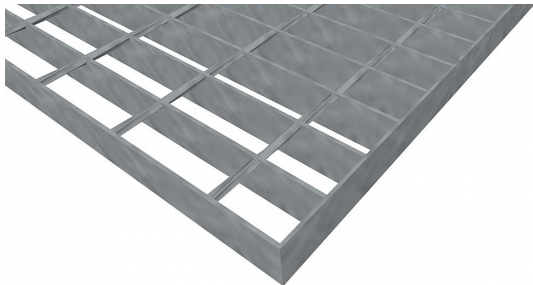

# Pororošty SP-34/76-30/2 - ocel-zinkovaná - 1400x1000

» POROROŠTY » zinkované » rozměr 1400 x 1000 mm

## Popis

Svařované pororošty s nosným páskem 30/2 mm, kde první údaj udává výšku a druhý sílu nosných pásků. Rozteč oka roštu je 34/76 mm, kde opět první údaj udává osovou rozteč nosných pásků a druhý údaj je pak osová rozteč nenosných prutů. Světlost oka je 32/71 mm.

Tento pororošt je standardně lemovaný ze všech stran páskem o síle nosného pásku, v tomto případě se jedná o pásek 30/2.

Jako výrobní materiál je použita ocel DIN ST37.2 (S235JR nebo také ČSN 11373) v povrchové úpravě žárovým zinkováním dle EN ISO 1461.

Protiskuzové provedení roštu není realizováno.

Nosná délka podlahového roštu je 1400 mm. Světlá vzdálenost podpor konstrukce pod roštem by měla být 1340 mm, jelikož rošt by měl na každé straně nosné délky ležet 30 mm na konstrukci. Nenosná šířka podlahového roštu je 1000 mm.