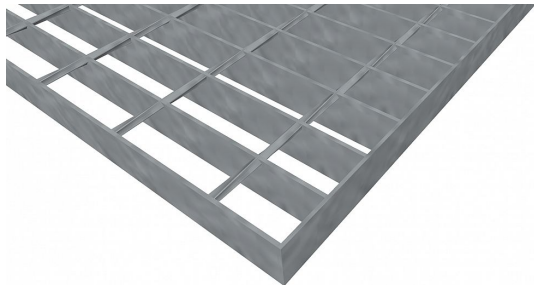

# Pororošty SP-34/76-30/2 - ocel-zinkovaná - 1300x1000

» POROROŠTY » zinkované » rozměr 1300 x 1000 mm

## Popis

Svařované pororošty s nosným páskem 30/2 mm, kde první údaj udává výšku a druhý sílu nosných pásků. Rozteč oka roštu je 34/76 mm, kde opět první údaj udává osovou rozteč nosných pásků a druhý údaj je pak osová rozteč nenosných prutů. Světlost oka je 32/71 mm.

Tento pororošt je standardně lemovaný ze všech stran páskem o síle nosného pásku, v tomto případě se jedná o pásek 30/2.

Jako výrobní materiál je použita ocel DIN ST37.2 (S235JR nebo také ČSN 11373) v povrchové úpravě žárovým zinkováním dle EN ISO 1461.

Protiskuzové provedení roštu není realizováno.

Nosná délka podlahového roštu je 1300 mm. Světlá vzdálenost podpor konstrukce pod roštem by měla být 1240 mm, jelikož rošt by měl na každé straně nosné délky ležet 30 mm na konstrukci. Nenosná šířka podlahového roštu je 1000 mm.