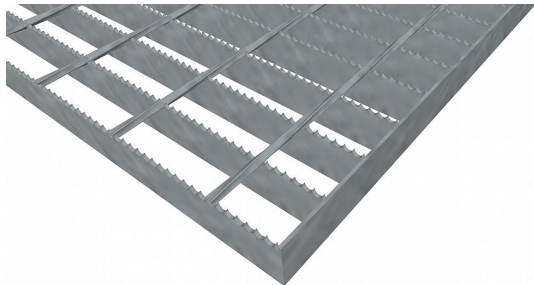

# Pororošty SP-34/76-30/2 - ocel-černá - protiskluz S4 - 1300x1000

» POROROŠTY » ocelové surové » rozměr 1300 x 1000 mm

## Popis

Svařované pororošty s nosným páskem 30/2 mm, kde první údaj udává výšku a druhý sílu nosných pásků. Rozteč oka roštu je 34/76 mm, kde opět první údaj udává osovou rozteč nosných pásků a druhý údaj je pak osová rozteč nenosných prutů. Světlost oka je 32/71 mm.

Tento pororošt je standardně lemovaný ze všech stran páskem o síle nosného pásku, v tomto případě se jedná o pásek 30/2.

Jako výrobní materiál je použita ocel DIN ST37.2 (S235JR nebo také ČSN 11373) bez povrchové úpravy.

Kód produktu	100.3476.0049
Nenosná šířka (mm)	1 000
Hmotnost	22,65 Kg
Obvyklá dostupnost	obvykle do 28-35 dnů

Svařovaný pororošt ( SP ), 34/76 - rozteče nosných 34 mm / rozpěrných 76 mm, výška 30 mm, síla 2 mm, ocel S235JR (ST37.2 nebo také ČSN 11373) bez povrchové úpravy, protiskluz na nosných páscích typ S4.