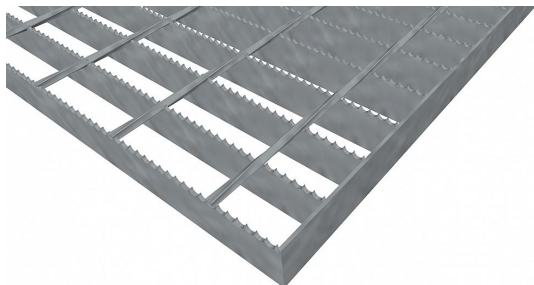

# Pororošty SP-34/76-30/2 - ocel-černá - protiskluz S4 - 1200x1000

» POROROŠTY » ocelové surové » rozměr 1200 x 1000 mm

## Popis

Svařované pororošty s nosným páskem 30/2 mm, kde první údaj udává výšku a druhý sílu nosných pásků. Rozteč oka roštu je 34/76 mm, kde opět první údaj udává osovou rozteč nosných pásků a druhý údaj je pak osová rozteč nenosných prutů. Světlost oka je 32/71 mm.

Tento pororošt je standardně lemovaný ze všech stran páskem o síle nosného pásku, v tomto případě se jedná o pásek 30/2.

Jako výrobní materiál je použita ocel DIN ST37.2 (S235JR nebo také ČSN 11373) bez povrchové úpravy.

Protiskluzové provedení roštu je na nosných páscích ( S4 ).

Nosná délka podlahového roštu je 1200 mm. Světlost vzdálenost podpor konstrukce pod roštem by měla být 1140 mm, jelikož rošt by měl na každé straně nosné délky ležet 30 mm na konstrukci. Nenosná šířka podlahového roštu je 1000 mm.