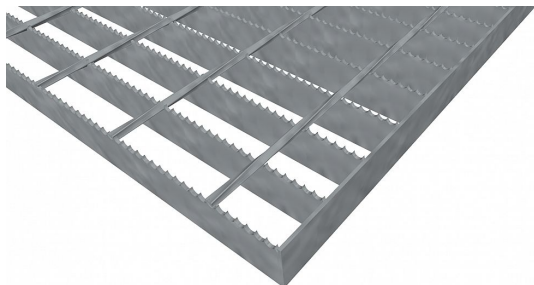

# Pororošty SP-34/76-30/2 - ocel-černá - protiskluz S4 - 1000x1000

» POROROŠTY » ocelové surové » rozměr 1000 x 1000 mm

## Popis

Svařované pororošty s nosným páskem 30/2 mm, kde první údaj udává výšku a druhý sílu nosných pásků. Rozteč oka roštu je 34/76 mm, kde opět první údaj udává osovou rozteč nosných pásků a druhý údaj je pak osová rozteč nenosných prutů. Světlost oka je 32/71 mm.

Tento pororošt je standardně lemovaný ze všech stran páskem o síle nosného pásku, v tomto případě se jedná o pásek 30/2.

Jako výrobní materiál je použita ocel DIN ST37.2 (S235JR nebo také ČSN 11373) bez povrchové úpravy.

Protiskluzové provedení roštu je na nosných páscích ( S4 ).

Nosná délka podlahového roštu je 1000 mm. Světlost vzdálenost podpor konstrukce pod roštem by měla být 940 mm, jelikož rošt by měl na každé straně nosné délky ležet 30 mm na konstrukci. Nenosná šířka podlahového roštu je 1000 mm.