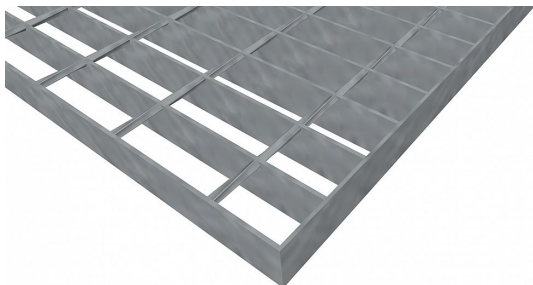

# Pororošty SP-34/76-30/2 - ocel-černá - 900x1000

» POROROŠTY » ocelové surové » rozměr 900 x 1000 mm

## Popis

Svařované pororošty s nosným páskem 30/2 mm, kde první údaj udává výšku a druhý sílu nosných pásků. Rozteč oka roštu je 34/76 mm, kde opět první údaj udává osovou rozteč nosných pásků a druhý údaj je pak osová rozteč nenosných prutů. Světlost oka je 32/71 mm.

Tento pororošt je standardně lemovaný ze všech stran páskem o síle nosného pásku, v tomto případě se jedná o pásek 30/2.

Jako výrobní materiál je použita ocel DIN ST37.2 (S235JR nebo také ČSN 11373) bez povrchové úpravy.

Protiskuzové provedení roštu není realizováno.

Nosná délka podlahového roštu je 900 mm. Světlá vzdálenost podpor konstrukce pod roštem by měla být 840 mm, jelikož rošt by měl na každé straně nosné délky ležet 30 mm na konstrukci. Nenosná šířka podlahového roštu je 1000 mm.