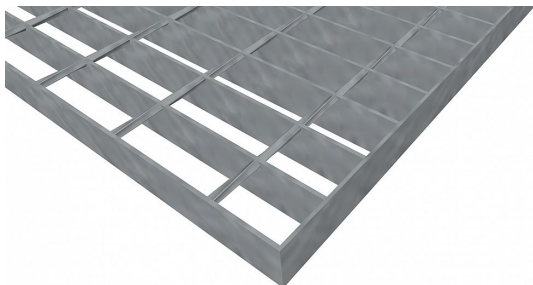

# Pororošty SP-34/76-30/2 - ocel-černá - 600x1000

» POROROŠTY » ocelové surové » rozměr 600 x 1000 mm

## Popis

Svařované pororošty s nosným páskem 30/2 mm, kde první údaj udává výšku a druhý sílu nosných pásků. Rozteč oka roštu je 34/76 mm, kde opět první údaj udává osovou rozteč nosných pásků a druhý údaj je pak osová rozteč nenosných prutů. Světlost oka je 32/71 mm.

Tento pororošt je standardně lemovaný ze všech stran páskem o síle nosného pásku, v tomto případě se jedná o pásek 30/2.

Jako výrobní materiál je použita ocel DIN ST37.2 (S235JR nebo také ČSN 11373) bez povrchové úpravy.

Protiskuzové provedení roštu není realizováno.

Nosná délka podlahového roštu je 600 mm. Světlá vzdálenost podpor konstrukce pod roštem by měla být 540 mm, jelikož rošt by měl na každé straně nosné délky ležet 30 mm na konstrukci. Nenosná šířka podlahového roštu je 1000 mm.