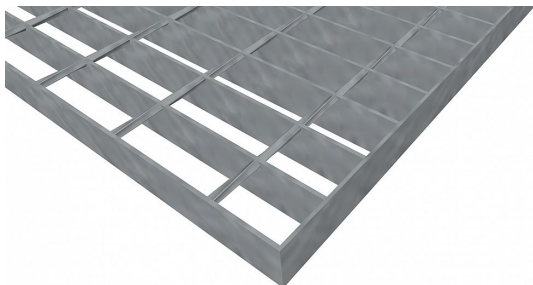

# Pororošty SP-34/76-30/2 - ocel-černá - 1500x1000

» POROROŠTY » ocelové surové » rozměr 1500 x 1000 mm

## Popis

Svařované pororošty s nosným páskem 30/2 mm, kde první údaj udává výšku a druhý sílu nosných pásků. Rozteč oka roštu je 34/76 mm, kde opět první údaj udává osovou rozteč nosných pásků a druhý údaj je pak osová rozteč nenosných prutů. Světlost oka je 32/71 mm.

Tento pororošt je standardně lemovaný ze všech stran páskem o síle nosného pásku, v tomto případě se jedná o pásek 30/2.

Jako výrobní materiál je použita ocel DIN ST37.2 (S235JR nebo také ČSN 11373) bez povrchové úpravy.

Protiskuzové provedení roštu není realizováno.

Nosná délka podlahového roštu je 1500 mm. Světla vzdálenost podpor konstrukce pod roštem by měla být 1440 mm, jelikož rošt by měl na každé straně nosné délky ležet 30 mm na konstrukci. Nenosná šířka podlahového roštu je 1000 mm.