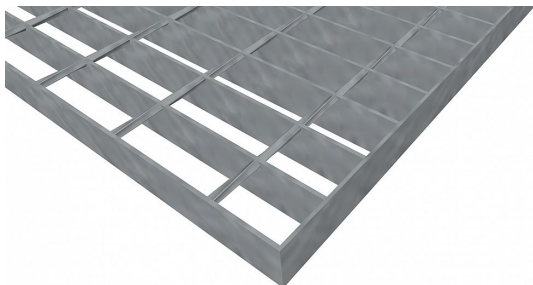

# Pororošty SP-34/76-30/2 - ocel-černá - 1400x1000

» POROROŠTY » ocelové surové » rozměr 1400 x 1000 mm

## Popis

Svařované pororošty s nosným páskem 30/2 mm, kde první údaj udává výšku a druhý sílu nosných pásků. Rozteč oka roštu je 34/76 mm, kde opět první údaj udává osovou rozteč nosných pásků a druhý údaj je pak osová rozteč nenosných prutů. Světlost oka je 32/71 mm.

Tento pororošt je standardně lemovaný ze všech stran páskem o síle nosného pásku, v tomto případě se jedná o pásek 30/2.

Jako výrobní materiál je použita ocel DIN ST37.2 (S235JR nebo také ČSN 11373) bez povrchové úpravy.

Protiskuzové provedení roštu není realizováno.

Nosná délka podlahového roštu je 1400 mm. Světlá vzdálenost podpor konstrukce pod roštem by měla být 1340 mm, jelikož rošt by měl na každé straně nosné délky ležet 30 mm na konstrukci. Nenosná šířka podlahového roštu je 1000 mm.