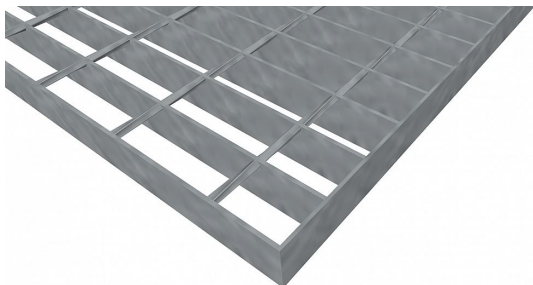

# Pororošty SP-34/76-30/2 - ocel-černá - 1300x1000

» POROROŠTY » ocelové surové » rozměr 1300 x 1000 mm

## Popis

Svařované pororošty s nosným páskem 30/2 mm, kde první údaj udává výšku a druhý sílu nosných pásků. Rozteč oka roštu je 34/76 mm, kde opět první údaj udává osovou rozteč nosných pásků a druhý údaj je pak osová rozteč nenosných prutů. Světlost oka je 32/71 mm.

Tento pororošt je standardně lemovaný ze všech stran páskem o síle nosného pásku, v tomto případě se jedná o pásek 30/2.

Jako výrobní materiál je použita ocel DIN ST37.2 (S235JR nebo také ČSN 11373) bez povrchové úpravy.

Protiskuzové provedení roštu není realizováno.

Nosná délka podlahového roštu je 1300 mm. Světlá vzdálenost podpor konstrukce pod roštem by měla být 1240 mm, jelikož rošt by měl na každé straně nosné délky ležet 30 mm na konstrukci. Nenosná šířka podlahového roštu je 1000 mm.