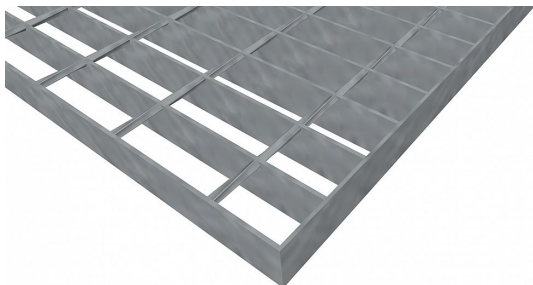

# Pororošty SP-34/76-30/2 - ocel-černá - 1000x1000

» POROROŠTY » ocelové surové » rozměr 1000 x 1000 mm

## Popis

Svařované pororošty s nosným páskem 30/2 mm, kde první údaj udává výšku a druhý sílu nosných pásků. Rozteč oka roštu je 34/76 mm, kde opět první údaj udává osovou rozteč nosných pásků a druhý údaj je pak osová rozteč nenosných prutů. Světlost oka je 32/71 mm.

Tento pororošt je standardně lemovaný ze všech stran páskem o síle nosného pásku, v tomto případě se jedná o pásek 30/2.

Jako výrobní materiál je použita ocel DIN ST37.2 (S235JR nebo také ČSN 11373) bez povrchové úpravy.

Protiskuzové provedení roštu není realizováno.

Nosná délka podlahového roštu je 1000 mm. Světlá vzdálenost podpor konstrukce pod roštem by měla být 940 mm, jelikož rošt by měl na každé straně nosné délky ležet 30 mm na konstrukci. Nenosná šířka podlahového roštu je 1000 mm.