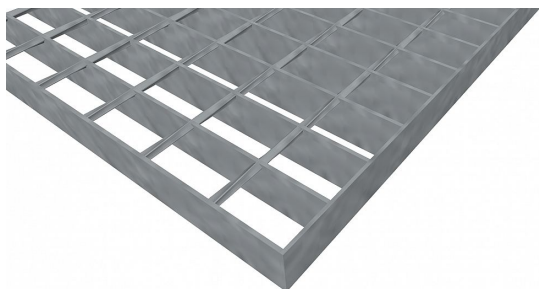

Pororošty SP-34/50-30/3 - ocel-zinkovaná - 800x1000

» POROROŠTY » zinkované » rozměr 800 x 1000 mm

Popis

Svařované pororošty s nosným páskem 30/3 mm, kde první údaj udává výšku a druhý sílu nosných pásků. Rozteč oka roštu je 34/50 mm, kde opět první údaj udává osovou rozteč nosných pásků a druhý údaj je pak osová rozteč nenosných prutů. Světlost oka je 31/45 mm.

Tento pororošt je standardně lemovaný ze všech stran páskem o síle nosného pásku, v tomto případě se jedná o pásek 30/3.

Jako výrobní materiál je použita ocel DIN ST37.2 (S235JR nebo také ČSN 11373) v povrchové úpravě žárovým zinkováním dle EN ISO 1461.

Protiskluzové provedení roštu není realizováno.

Nosná délka podlahového roštu je 800 mm. Světlá vzdálenost podpor konstrukce pod roštem by měla být 740 mm, jelikož rošt by měl na každé straně nosné délky ležet 30 mm na konstrukci. Nenosná šířka podlahového roštu je 1000 mm.

| | |
|--------------------|----------------------|
| Kód produktu | 100.3450.0129 |
| Nenosná šířka (mm) | 1 000 |
| Hmotnost | 20,90 Kg |
| Obvyklá dostupnost | obvykle do 31-35 dnů |

Svařovaný pororošt (SP), 34/50 - rozteče nosných 34 mm / rozpěrných 50 mm, výška 30 mm, síla 3 mm, ocel S235JR (ST37.2 nebo také ČSN 11373) v povrchové úpravě žárovým zinkováním dle EN ISO 1461, bez protiskluzu.