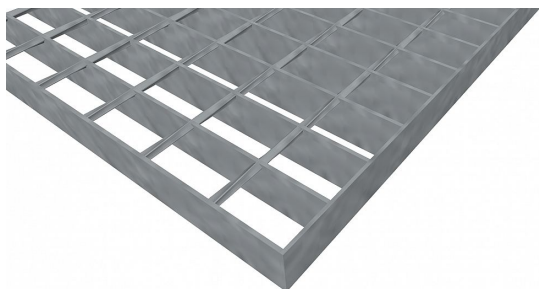

# Pororošty SP-34/50-30/2 - ocel-zinkovaná - 600x1000

» POROROŠTY » zinkované » rozměr 600 x 1000 mm

## Popis

Svařované pororošty s nosným páskem 30/2 mm, kde první údaj udává výšku a druhý sílu nosných pásků. Rozteč oka roštu je 34/50 mm, kde opět první údaj udává osovou rozteč nosných pásků a druhý údaj je pak osová rozteč nenosných prutů. Světlost oka je 32/45 mm.

Tento pororošt je standardně lemovaný ze všech stran páskem o síle nosného pásku, v tomto případě se jedná o pásek 30/2.

Jako výrobní materiál je použita ocel DIN ST37.2 (S235JR nebo také ČSN 11373) v povrchové úpravě žárovým zinkováním dle EN ISO 1461.

Protiskluzové provedení roštu není realizováno.

Nosná délka podlahového roštu je 600 mm. Světlá vzdálenost podpor konstrukce pod roštem by měla být 540 mm, jelikož rošt by měl na každé straně nosné délky ležet 30 mm na konstrukci. Nenosná šířka podlahového roštu je 1000 mm.