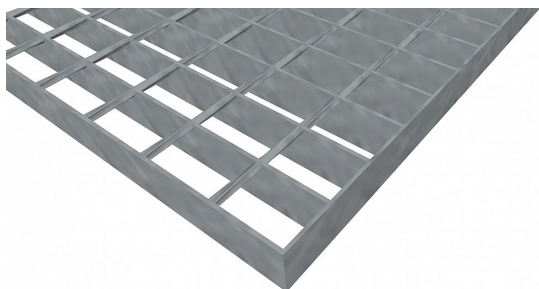

Pororošty SP-34/50-30/2 - ocel-zinkovaná - 250x1000

» POROROŠTY » zinkované » rozměr 250 x 1000 mm

Popis

Svařované pororošty s nosným páskem 30/2 mm, kde první údaj udává výšku a druhý sílu nosných pásků. Rozteč oka roštu je 34/50 mm, kde opět první údaj udává osovou rozteč nosných pásků a druhý údaj je pak osová rozteč nenosných prutů. Světlost oka je 32/45 mm.

Tento pororošt je standardně lemovaný ze všech stran páskem o síle nosného pásku, v tomto případě se jedná o pásek 30/2.

Jako výrobní materiál je použita ocel DIN ST37.2 (S235JR nebo také ČSN 11373) v povrchové úpravě žárovým zinkováním dle EN ISO 1461.

Protiskluzové provedení roštu není realizováno.

Nosná délka podlahového roštu je 250 mm. Světlá vzdálenost podpor konstrukce pod roštem by měla být 190 mm, jelikož rošt by měl na každé straně nosné délky ležet 30 mm na konstrukci. Nenosná šířka podlahového roštu je 1000 mm.

| | |
|--------------------|----------------------|
| Kód produktu | 100.3450.0020 |
| Nenosná šířka (mm) | 1 000 |
| Hmotnost | 4,62 Kg |
| Obvyklá dostupnost | obvykle do 31-35 dnů |

Svařovaný pororošt (SP), 34/50 - rozteče nosných 34 mm / rozpěrných 50 mm, výška 30 mm, síla 2 mm, ocel S235JR (ST37.2 nebo také ČSN 11373) v povrchové úpravě žárovým zinkováním dle EN ISO 1461, bez protiskluzu.