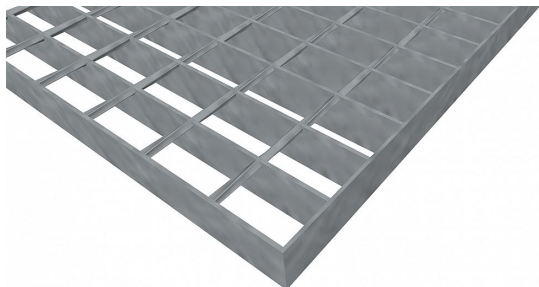

Pororošty SP-34/50-30/2 - ocel-zinkovaná - 1400x1000

» POROROŠTY » zinkované » rozměr 1400 x 1000 mm

Popis

Svařované pororošty s nosným páskem 30/2 mm, kde první údaj udává výšku a druhý sílu nosných pásků. Rozteč oka roštu je 34/50 mm, kde opět první údaj udává osovou rozteč nosných pásků a druhý údaj je pak osová rozteč nenosných prutů. Světlost oka je 32/45 mm.

Tento pororošt je standardně lemovaný ze všech stran páskem o síle nosného pásku, v tomto případě se jedná o pásek 30/2.

Jako výrobní materiál je použita ocel DIN ST37.2 (S235JR nebo také ČSN 11373) v povrchové úpravě žárovým zinkováním dle EN ISO 1461.

Protiskuzové provedení roštu není realizováno.

Nosná délka podlahového roštu je 1400 mm. Světlá vzdálenost podpor konstrukce pod roštem by měla být 1340 mm, jelikož rošt by měl na každé straně nosné délky ležet 30 mm na konstrukci. Nenosná šířka podlahového roštu je 1000 mm.

| | |
|--------------------|----------------------|
| Kód produktu | 100.3450.0033 |
| Nenosná šířka (mm) | 1 000 |
| Hmotnost | 25,85 Kg |
| Obvyklá dostupnost | obvykle do 31-35 dnů |

Svařovaný pororošt (SP), 34/50 - rozteče nosných 34 mm / rozpěrných 50 mm, výška 30 mm, síla 2 mm, ocel S235JR (ST37.2 nebo také ČSN 11373) v povrchové úpravě žárovým zinkováním dle EN ISO 1461, bez protiskluzu.