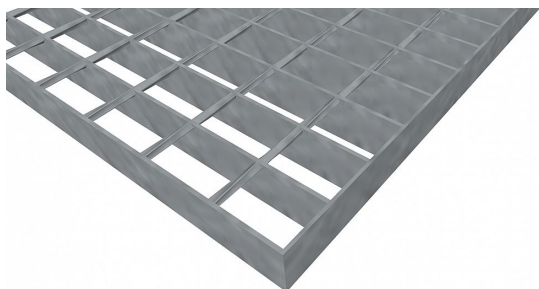

# Pororošty SP-34/50-30/2 - ocel-černá - 700x1000

» POROROŠTY » ocelové surové » rozměr 700 x 1000 mm

## Popis

Svařované pororošty s nosným páskem 30/2 mm, kde první údaj udává výšku a druhý sílu nosných pásků. Rozteč oka je 34/50 mm, kde opět první údaj udává osovou rozteč nosných pásků a druhý údaj je pak osovou rozteč nenosných prutů. Světlost oka je 32/45 mm. Tento pororošt je standardně lemovaný ze všech stran páskem o síle nosného pásku, v tomto případě se jedná o pásek 30/2. Jako výrobní materiál je použita ocel DIN ST37.2 (S235JR nebo také ČSN 11373) bez povrchové úpravy. Svařovaný pororošt není realizován v protiskluzovém provedení. Nosná délka je 700 mm. Světlá vzdálenost podpor konstrukce pod pororoštem by měla být 640 mm, jelikož pororošt by měl na každé straně nosné délky ležet 30 mm na konstrukci. Nenosná šířka je 1000 mm. Více o normách a tolerancích naleznete na stránkách [www.rodif.cz](http://www.rodif.cz) / normy. V případě, že jste nenalezli produkt dle vašich požadavků, neváhejte nás kontaktovat.

Kód produktu	100.3450.0008
Nosná délka (mm)	700 mm
Nenosná šířka (mm)	1 000 mm
Hmotnost	12,92 Kg
Obvyklá dostupnost	obvykle do 31-35 dnů
Záruka	záruka 24 měsíců (2 roky)

Svařovaný pororošt ( SP ), 34/50 - rozteče nosných 34 mm / rozpěrných 50 mm, výška 30 mm, síla 2 mm, ocel S235JR (ST37.2 nebo také ČSN 11373) bez povrchové úpravy, bez protiskluzu.

## Parametry

Kód produktu	100.3450.0008
Hmotnost	12,92 Kg
Typ výrobku	Svařovaný pororošt (SP)
Detail typu	34/50 - rozteče nosných 34 mm / rozpěrných 50 mm
Nosný pásek	výška 30 mm, síla 2 mm
Protiskluz	bez protiskluzu
Délka (mm)	700 mm
Šířka (mm)	1 000 mm
Obvyklá dostupnost	obvykle do 31-35 dnů
www	<a href="http://www.RODIF.cz/podlahove-rosty/svarovane-rosty-sp">www.RODIF.cz/podlahove-rosty/svarovane-rosty-sp</a>