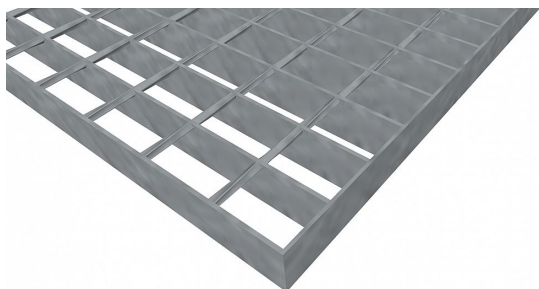

Pororošty SP-34/50-30/2 - ocel-černá - 1400x1000

» POROROŠTY » ocelové surové » rozměr 1400 x 1000 mm

Popis

Svařované pororošty s nosným páskem 30/2 mm, kde první údaj udává výšku a druhý sílu nosných pásků. Rozteč oka je 34/50 mm, kde opět první údaj udává osovou rozteč nosných pásků a druhý údaj je pak osovou rozteč nenosných prutů. Světlost oka je 32/45 mm. Tento pororošt je standardně lemovaný ze všech stran páskem o síle nosného pásku, v tomto případě se jedná o pásek 30/2. Jako výrobní materiál je použita ocel DIN ST37.2 (S235JR nebo také ČSN 11373) bez povrchové úpravy. Svařovaný pororošt není realizován v protiskluzovém provedení. Nosná délka je 1400 mm. Světlá vzdálenost podpor konstrukce pod pororoštem by měla být 1340 mm, jelikož pororošt by měl na každé straně nosné délky ležet 30 mm na konstrukci. Nenosná šířka je 1000 mm. Více o normách a tolerancích naleznete na stránkách www.rodif.cz / normy. V případě, že jste nenalezli produkt dle vašich požadavků, neváhejte nás kontaktovat.

Kód produktu	100.3450.0016
Nosná délka (mm)	1 400 mm
Nenosná šířka (mm)	1 000 mm
Hmotnost	25,85 Kg
Obvyklá dostupnost	obvykle do 31-35 dnů
Záruka	záruka 24 měsíců (2 roky)

Svařovaný pororošt (SP), 34/50 - rozteče nosných 34 mm / rozpěrných 50 mm, výška 30 mm, síla 2 mm, ocel S235JR (ST37.2 nebo také ČSN 11373) bez povrchové úpravy, bez protiskluzu.

Dostupnost na hlavním skladě:

Na objednávku

Parametry

Kód produktu	100.3450.0016
Hmotnost	25,85 Kg
Typ výrobku	Svařovaný pororošt (SP)
Detail typu	34/50 - rozteče nosných 34 mm / rozpěrných 50 mm
Nosný pásek	výška 30 mm, síla 2 mm
Protiskluz	bez protiskluzu
Délka (mm)	1 400 mm
Šířka (mm)	1 000 mm
Obvyklá dostupnost	obvykle do 31-35 dnů
www	www.RODIF.cz/podlahove-rosty/svarovane-rosty-sp