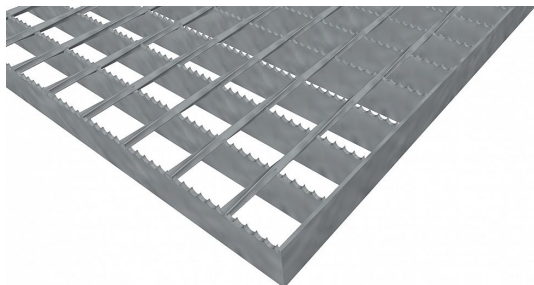

Pororošty SP-34/38-30/3 - ocel-zinkovaná - protiskluz S4 - 700x1000

» POROROŠTY » zinkované » rozměr 700 x 1000 mm

Popis

Svařované pororošty s nosným páskem 30/3 mm, kde první údaj udává výšku a druhý sílu nosných pásků. Rozteč oka roštu je 34/38 mm, kde opět první údaj udává osovou rozteč nosných pásků a druhý údaj je pak osová rozteč nenosných prutů. Světlost oka je 31/33 mm.

Tento pororošt je standardně lemovaný ze všech stran páskem o síle nosného pásku, v tomto případě se jedná o pásek 30/3.

Jako výrobní materiál je použita ocel DIN ST37.2 (S235JR nebo také ČSN 11373) v povrchové úpravě žárovým zinkováním dle EN ISO 1461.

Protiskluzové provedení roštu je na nosných páscích (S4).

Nosná délka podlahového roštu je 700 mm. Světlá vzdálenost podpor konstrukce pod roštem by měla být 640 mm, jelikož rošt by měl na každé straně nosné délky ležet 30 mm na konstrukci. Nenosná šířka podlahového roštu je 1000 mm.

Dostupnost na hlavním skladě:

Na objednávku

Parametry

Kód produktu	100.3438.0161
Hmotnost	18,92 Kg
Typ výrobku	Svařovaný pororošt (SP)
Detail typu	34/38 - rozteče nosných 34 mm / rozpěrných 38 mm
Nosný pásek	výška 30 mm, síla 3 mm
Materiál	ocel S235 (1.0039 / ST37.2) - žárově zinkovaná (Zn)
Protiskluz	Protiskluz S4 - Souvislé zoubkování
Délka (mm)	700
Šířka (mm)	1 000
Obvyklá dostupnost	obvykle do 28-35 dnů
Fv - rovnoměrné zatížení (Kg/m2)	3 234,00
Fp - zatížení osamělým břemenem (Kg)	350,00
www	www.RODIF.cz/podlahove-rosty/svarovane-rosty-sp