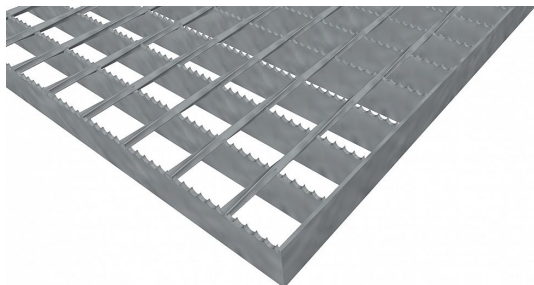

Pororošty SP-34/38-30/3 - ocel-zinkovaná - protiskluz S4 - 500x1000

» POROROŠTY » zinkované » rozměr 500 x 1000 mm

Popis

Svařované pororošty s nosným páskem 30/3 mm, kde první údaj udává výšku a druhý sílu nosných pásků. Rozteč oka roštu je 34/38 mm, kde opět první údaj udává osovou rozteč nosných pásků a druhý údaj je pak osová rozteč nenosných prutů. Světlost oka je 31/33 mm.

Tento pororošt je standardně lemovaný ze všech stran páskem o síle nosného pásku, v tomto případě se jedná o pásek 30/3.

Jako výrobní materiál je použita ocel DIN ST37.2 (S235JR nebo také ČSN 11373) v povrchové úpravě žárovým zinkováním dle EN ISO 1461.

Protiskluzové provedení roštu je na nosných páscích (S4).

Nosná délka podlahového roštu je 500 mm. Světlá vzdálenost podpor konstrukce pod roštem by měla být 440 mm, jelikož rošt by měl na každé straně nosné délky ležet 30 mm na konstrukci. Nenosná šířka podlahového roštu je 1000 mm.

Dostupnost na hlavním skladě:

Na objednávku

Parametry

Kód produktu	100.3438.0159
Hmotnost	13,51 Kg
Typ výrobku	Svařovaný pororošt (SP)
Detail typu	34/38 - rozteče nosných 34 mm / rozpěrných 38 mm
Nosný pásek	výška 30 mm, síla 3 mm
Materiál	ocel S235 (1.0039 / ST37.2) - žárově zinkovaná (Zn)
Protiskluz	Protiskluz S4 - Souvislé zoubkování
Délka (mm)	500
Šířka (mm)	1 000
Obvyklá dostupnost	obvykle do 28-35 dnů
Fv - rovnoměrné zatížení (Kg/m2)	6 338,00
Fp - zatížení osamělým břemenem (Kg)	525,00
www	www.RODIF.cz/podlahove-rosty/svarovane-rosty-sp