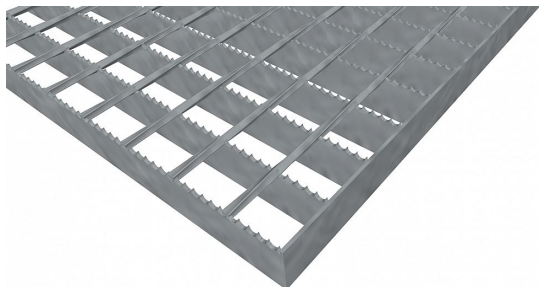

# Pororošty SP-34/38-30/3 - ocel-zinkovaná - protiskluz S4 - 400x1000

» POROROŠTY » zinkované » rozměr 400 x 1000 mm

## Popis

Svařované pororošty s nosným páskem 30/3 mm, kde první údaj udává výšku a druhý sílu nosných pásků. Rozteč oka roštu je 34/38 mm, kde opět první údaj udává osovou rozteč nosných pásků a druhý údaj je pak osová rozteč nenosných prutů. Světlost oka je 31/33 mm.

Tento pororošt je standardně lemovaný ze všech stran páskem o síle nosného pásku, v tomto případě se jedná o pásek 30/3.

Jako výrobní materiál je použita ocel DIN ST37.2 (S235JR nebo také ČSN 11373) v povrchové úpravě žárovým zinkováním dle EN ISO 1461.

Protiskluzové provedení roštu je na nosných páscích ( S4 ).

Nosná délka podlahového roštu je 400 mm. Světlá vzdálenost podpor konstrukce pod roštem by měla být 340 mm, jelikož rošt by měl na každé straně nosné délky ležet 30 mm na konstrukci. Nenosná šířka podlahového roštu je 1000 mm.