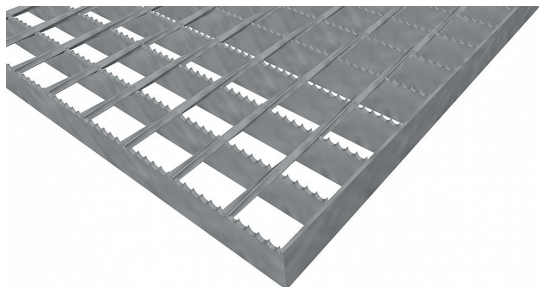

# Pororošty SP-34/38-30/3 - ocel-zinkovaná - protiskluz S4 - 400x1000

» POROROŠTY » zinkované » rozměr 400 x 1000 mm

## Popis

Svařované pororošty s nosným páskem 30/3 mm, kde první údaj udává výšku a druhý sílu nosných pásků. Rozteč oka roštu je 34/38 mm, kde opět první údaj udává osovou rozteč nosných pásků a druhý údaj je pak osová rozteč nenosných prutů. Světlost oka je 31/33 mm.

Tento pororošt je standardně lemovaný ze všech stran páskem o síle nosného pásku, v tomto případě se jedná o pásek 30/3.

Jako výrobní materiál je použita ocel DIN ST37.2 (S235JR nebo také ČSN 11373) v povrchové úpravě žárovým zinkováním dle EN ISO 1461.

Kód produktu	100.3438.0158
Nenosná šířka (mm)	1 000
Hmotnost	10,81 Kg
Obvyklá dostupnost	obvykle do 28-35 dnů

Svařovaný pororošt ( SP ), 34/38 - rozteče nosných 34 mm / rozpěrných 38 mm, výška 30 mm, síla 3 mm, ocel S235JR (ST37.2 nebo také ČSN 11373) v povrchové úpravě žárovým zinkováním dle EN ISO 1461, protiskluz na nosných páscích typ S4.