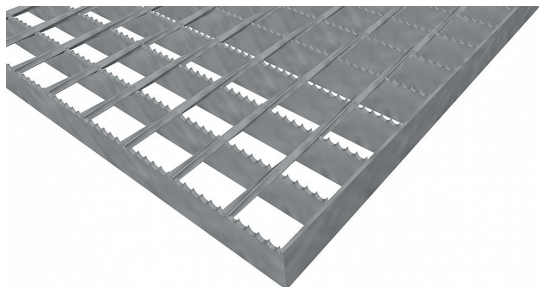

# Pororošty SP-34/38-30/3 - ocel-zinkovaná - protiskluz S4 - 300x1000

» POROROŠTY » zinkované » rozměr 300 x 1000 mm

## Popis

Svařované pororošty s nosným páskem 30/3 mm, kde první údaj udává výšku a druhý sílu nosných pásků. Rozteč oka roštu je 34/38 mm, kde opět první údaj udává osovou rozteč nosných pásků a druhý údaj je pak osová rozteč nenosných prutů. Světlost oka je 31/33 mm.

Tento pororošt je standardně lemovaný ze všech stran páskem o síle nosného pásku, v tomto případě se jedná o pásek 30/3.

Jako výrobní materiál je použita ocel DIN ST37.2 (S235JR nebo také ČSN 11373) v povrchové úpravě žárovým zinkováním dle EN ISO 1461.

Protiskluzové provedení roštu je na nosných páscích ( S4 ).

Nosná délka podlahového roštu je 300 mm. Světlá vzdálenost podpor konstrukce pod roštem by měla být 240 mm, jelikož rošt by měl na každé straně nosné délky ležet 30 mm na konstrukci. Nenosná šířka podlahového roštu je 1000 mm.