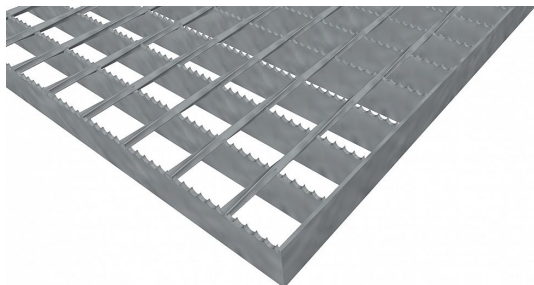

Pororošty SP-34/38-30/3 - ocel-zinkovaná - protiskluz S4 - 1400x1000

» POROROŠTY » zinkované » rozměr 1400 x 1000 mm

Popis

Svařované pororošty s nosným páskem 30/3 mm, kde první údaj udává výšku a druhý sílu nosných pásků. Rozteč oka roštu je 34/38 mm, kde opět první údaj udává osovou rozteč nosných pásků a druhý údaj je pak osová rozteč nenosných prutů. Světlost oka je 31/33 mm.

Tento pororošt je standardně lemovaný ze všech stran páskem o síle nosného pásku, v tomto případě se jedná o pásek 30/3.

Jako výrobní materiál je použita ocel DIN ST37.2 (S235JR nebo také ČSN 11373) v povrchové úpravě žárovým zinkováním dle EN ISO 1461.

Protiskluzové provedení roštu je na nosných páscích (S4).

Nosná délka podlahového roštu je 1400 mm. Světlá vzdálenost podpor konstrukce pod roštem by měla být 1340 mm, jelikož rošt by měl na každé straně nosné délky ležet 30 mm na konstrukci. Nenosná šířka podlahového roštu je 1000 mm.

Dostupnost na hlavním skladě:

Na objednávku

Parametry

Kód produktu	100.3438.0169
Hmotnost	37,83 Kg
Typ výrobku	Svařovaný pororošt (SP)
Detail typu	34/38 - rozteče nosných 34 mm / rozpěrných 38 mm
Nosný pásek	výška 30 mm, síla 3 mm
Materiál	ocel S235 (1.0039 / ST37.2) - žárově zinkovaná (Zn)
Protiskluz	Protiskluz S4 - Souvislé zoubkování
Délka (mm)	1 400
Šířka (mm)	1 000
Obvyklá dostupnost	obvykle do 28-35 dnů
Fv - rovnoměrné zatížení (Kg/m2)	808,00
Fp - zatížení osamělým břemenem (Kg)	161,00
www	www.RODIF.cz/podlahove-rosty/svarovane-rosty-sp