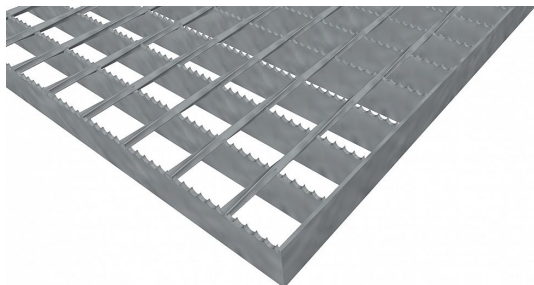

Pororošty SP-34/38-30/3 - ocel-zinkovaná - protiskluz S4 - 1200x1000

» POROROŠTY » zinkované » rozměr 1200 x 1000 mm

Popis

Svařované pororošty s nosným páskem 30/3 mm, kde první údaj udává výšku a druhý sílu nosných pásků. Rozteč oka roštu je 34/38 mm, kde opět první údaj udává osovou rozteč nosných pásků a druhý údaj je pak osová rozteč nenosných prutů. Světlost oka je 31/33 mm.

Tento pororošt je standardně lemovaný ze všech stran páskem o síle nosného pásku, v tomto případě se jedná o pásek 30/3.

Jako výrobní materiál je použita ocel DIN ST37.2 (S235JR nebo také ČSN 11373) v povrchové úpravě žárovým zinkováním dle EN ISO 1461.

Protiskluzové provedení roštu je na nosných páscích (S4).

Nosná délka podlahového roštu je 1200 mm. Světlá vzdálenost podpor konstrukce pod roštem by měla být 1140 mm, jelikož rošt by měl na každé straně nosné délky ležet 30 mm na konstrukci. Nenosná šířka podlahového roštu je 1000 mm.

Dostupnost na hlavním skladě:

Na objednávku

Parametry

Kód produktu	100.3438.0167
Hmotnost	32,43 Kg
Typ výrobku	Svařovaný pororošt (SP)
Detail typu	34/38 - rozteče nosných 34 mm / rozpěrných 38 mm
Nosný pásek	výška 30 mm, síla 3 mm
Materiál	ocel S235 (1.0039 / ST37.2) - žárově zinkovaná (Zn)
Protiskluz	Protiskluz S4 - Souvislé zoubkování
Délka (mm)	1 200
Šířka (mm)	1 000
Obvyklá dostupnost	obvykle do 28-35 dnů
Fv - rovnoměrné zatížení (Kg/m2)	1 100,00
Fp - zatížení osamělým břemenem (Kg)	191,00
www	www.RODIF.cz/podlahove-rosty/svarovane-rosty-sp