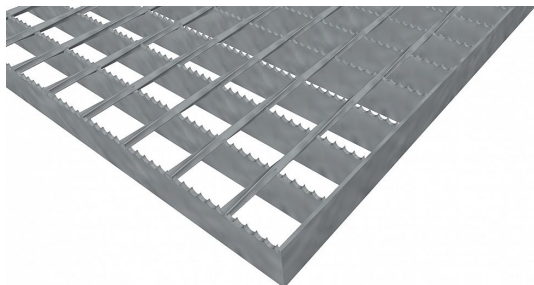

Pororošty SP-34/38-30/3 - ocel-zinkovaná - protiskluz S4 - 1100x1000

» POROROŠTY » zinkované » rozměr 1100 x 1000 mm

Popis

Svařované pororošty s nosným páskem 30/3 mm, kde první údaj udává výšku a druhý sílu nosných pásků. Rozteč oka roštu je 34/38 mm, kde opět první údaj udává osovou rozteč nosných pásků a druhý údaj je pak osová rozteč nenosných prutů. Světlost oka je 31/33 mm.

Tento pororošt je standardně lemovaný ze všech stran páskem o síle nosného pásku, v tomto případě se jedná o pásek 30/3.

Jako výrobní materiál je použita ocel DIN ST37.2 (S235JR nebo také ČSN 11373) v povrchové úpravě žárovým zinkováním dle EN ISO 1461.

Protiskluzové provedení roštu je na nosných páscích (S4).

Nosná délka podlahového roštu je 1100 mm. Světlá vzdálenost podpor konstrukce pod roštem by měla být 1040 mm, jelikož rošt by měl na každé straně nosné délky ležet 30 mm na konstrukci. Nenosná šířka podlahového roštu je 1000 mm.

Dostupnost na hlavním skladě:

Na objednávku

Parametry

Kód produktu	100.3438.0166
Hmotnost	29,73 Kg
Typ výrobku	Svařovaný pororošt (SP)
Detail typu	34/38 - rozteče nosných 34 mm / rozpěrných 38 mm
Nosný pásek	výška 30 mm, síla 3 mm
Materiál	ocel S235 (1.0039 / ST37.2) - žárově zinkovaná (Zn)
Protiskluz	Protiskluz S4 - Souvislé zoubkování
Délka (mm)	1 100
Šířka (mm)	1 000
Obvyklá dostupnost	obvykle do 28-35 dnů
Fv - rovnoměrné zatížení (Kg/m2)	1 309,00
Fp - zatížení osamělým břemenem (Kg)	209,00
www	www.RODIF.cz/podlahove-rosty/svarovane-rosty-sp