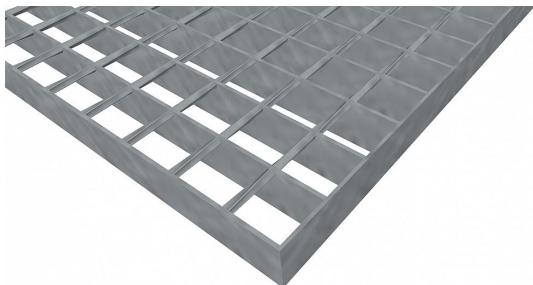

# Pororošty SP-34/38-30/3 - ocel-zinkovaná - 700x1000

» POROROŠTY » zinkované » rozměr 700 x 1000 mm

## Popis

Svařované pororošty s nosným páskem 30/3 mm, kde první údaj udává výšku a druhý sílu nosných pásků. Rozteč oka je 34/38 mm, kde opět první údaj udává osovou rozteč nosných pásků a druhý údaj je pak osová rozteč nenosných prutů. Světlost oka je 31/33 mm. Tento pororošt je standardně lemovaný ze všech stran páskem o síle nosného pásku, v tomto případě se jedná o pásek 30/3. Jako výrobní materiál je použita ocel DIN ST37.2 (S235JR nebo také ČSN 11373) v povrchové úpravě žárovým zinkováním dle EN ISO 1461. Svařovaný pororošt není realizován v protiskluzovém provedení. Nosná délka je 700 mm. Světlá vzdálenost podpor konstrukce pod pororoštem by měla být 640 mm, jelikož pororošt by měl na každé straně nosné délky ležet 30 mm na konstrukci. Nenosná šířka je 1000 mm. Více o normách a tolerancích naleznete na stránkách [www.rodif.cz](http://www.rodif.cz) / normy. V případě, že jste nenalezli produkt dle vašich požadavků, neváhejte nás kontaktovat.

Kód produktu	100.3438.0127
Nosná délka (mm)	700 mm
Nenosná šířka (mm)	1 000 mm
Hmotnost	18,92 Kg
Obvyklá dostupnost	obvykle do 7 dnů
Záruka	záruka 24 měsíců (2 roky)

Svařovaný pororošt ( SP ), 34/38 - rozteče nosných 34 mm / rozpěrných 38 mm, výška 30 mm, síla 3 mm, ocel S235JR (ST37.2 nebo také ČSN 11373) v povrchové úpravě žárovým zinkováním dle EN ISO 1461, bez protiskluzu.