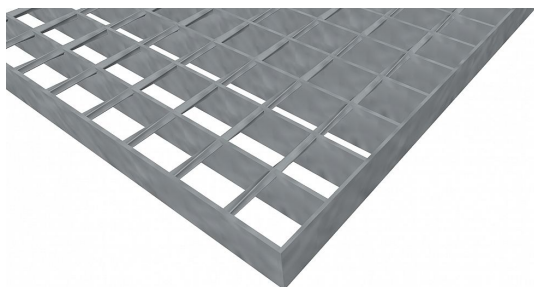

# Pororošty SP-34/38-30/3 - ocel-zinkovaná - 600x1000

» POROROŠTY » zinkované » rozměr 600 x 1000 mm

## Popis

Svařované pororošty s nosným páskem 30/3 mm, kde první údaj udává výšku a druhý sílu nosných pásků. Rozteč oka roštu je 34/38 mm, kde opět první údaj udává osovou rozteč nosných pásků a druhý údaj je pak osová rozteč nenosných prutů. Světlost oka je 31/33 mm.

Tento pororošt je standardně lemovaný ze všech stran páskem o síle nosného pásku, v tomto případě se jedná o pásek 30/3.

Jako výrobní materiál je použita ocel DIN ST37.2 (S235JR nebo také ČSN 11373) v povrchové úpravě žárovým zinkováním dle EN ISO 1461.

Protiskuzové provedení roštu není realizováno.

Nosná délka podlahového roštu je 600 mm. Světlá vzdálenost podpor konstrukce pod roštem by měla být 540 mm, jelikož rošt by měl na každé straně nosné délky ležet 30 mm na konstrukci. Nenosná šířka podlahového roštu je 1000 mm.