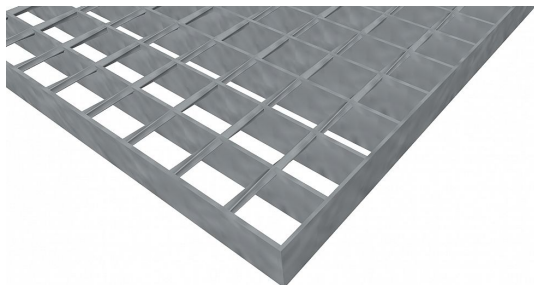

# Pororošty SP-34/38-30/3 - ocel-zinkovaná - 1400x1000

» POROROŠTY » zinkované » rozměr 1400 x 1000 mm

## Popis

Svařované pororošty s nosným páskem 30/3 mm, kde první údaj udává výšku a druhý sílu nosných pásků. Rozteč oka roštu je 34/38 mm, kde opět první údaj udává osovou rozteč nosných pásků a druhý údaj je pak osová rozteč nenosných prutů. Světlost oka je 31/33 mm.

Tento pororošt je standardně lemovaný ze všech stran páskem o síle nosného pásku, v tomto případě se jedná o pásek 30/3.

Jako výrobní materiál je použita ocel DIN ST37.2 (S235JR nebo také ČSN 11373) v povrchové úpravě žárovým zinkováním dle EN ISO 1461.

Protiskuzové provedení roštu není realizováno.

Nosná délka podlahového roštu je 1400 mm. Světlá vzdálenost podpor konstrukce pod roštem by měla být 1340 mm, jelikož rošt by měl na každé straně nosné délky ležet 30 mm na konstrukci. Nenosná šířka podlahového roštu je 1000 mm.