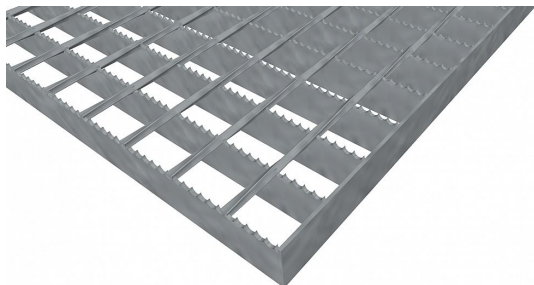

Pororošty SP-34/38-30/3 - ocel-černá - protiskluz S4 - 1500x1000

» POROROŠTY » ocelové surové » rozměr 1500 x 1000 mm

Popis

Svařované pororošty s nosným páskem 30/3 mm, kde první údaj udává výšku a druhý sílu nosných pásků. Rozteč oka roštu je 34/38 mm, kde opět první údaj udává osovou rozteč nosných pásků a druhý údaj je pak osová rozteč nenosných prutů. Světlost oka je 31/33 mm.

Tento pororošt je standardně lemovaný ze všech stran páskem o síle nosného pásku, v tomto případě se jedná o pásek 30/3.

Jako výrobní materiál je použita ocel DIN ST37.2 (S235JR nebo také ČSN 11373) bez povrchové úpravy.

Protiskluzové provedení roštu je na nosných páscích (S4).

Nosná délka podlahového roštu je 1500 mm. Světlost vzdálenost podpor konstrukce pod roštem by měla být 1440 mm, jelikož rošt by měl na každé straně nosné délky ležet 30 mm na konstrukci. Nenosná šířka podlahového roštu je 1000 mm.

www.rodif.cz/normy

Kód produktu	100.3438.0153
Nenosná šířka (mm)	1 000
Hmotnost	40,54 Kg
Obvyklá dostupnost	obvykle do 28-35 dnů

Svařovaný pororošt (SP), 34/38 - rozteče nosných 34 mm / rozpěrných 38 mm, výška 30 mm, síla 3 mm, ocel S235JR (ST37.2 nebo také ČSN 11373) bez povrchové úpravy, protiskluz na nosných páscích typ S4.