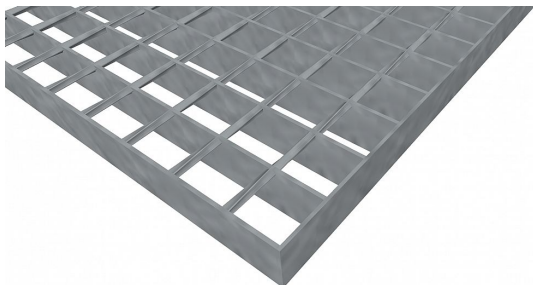

# Pororošty SP-34/38-30/3 - ocel-černá - 900x1000

» POROROŠTY » ocelové surové » rozměr 900 x 1000 mm

## Popis

Svařované pororošty s nosným páskem 30/3 mm, kde první údaj udává výšku a druhý sílu nosných pásků. Rozteč oka roštu je 34/38 mm, kde opět první údaj udává osovou rozteč nosných pásků a druhý údaj je pak osová rozteč nenosných prutů. Světlost oka je 31/33 mm.

Tento pororošt je standardně lemovaný ze všech stran páskem o síle nosného pásku, v tomto případě se jedná o pásek 30/3.

Jako výrobní materiál je použita ocel DIN ST37.2 (S235JR nebo také ČSN 11373) bez povrchové úpravy.

Protiskuzové provedení roštu není realizováno.

Nosná délka podlahového roštu je 900 mm. Světlá vzdálenost podpor konstrukce pod roštem by měla být 840 mm, jelikož rošt by měl na každé straně nosné délky ležet 30 mm na konstrukci. Nenosná šířka podlahového roštu je 1000 mm.