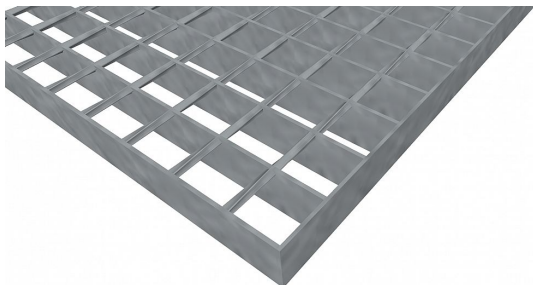

# Pororošty SP-34/38-30/3 - ocel-černá - 800x1000

» POROROŠTY » ocelové surové » rozměr 800 x 1000 mm

## Popis

Svařované pororošty s nosným páskem 30/3 mm, kde první údaj udává výšku a druhý sílu nosných pásků. Rozteč oka roštu je 34/38 mm, kde opět první údaj udává osovou rozteč nosných pásků a druhý údaj je pak osová rozteč nenosných prutů. Světlost oka je 31/33 mm.

Tento pororošt je standardně lemovaný ze všech stran páskem o síle nosného pásku, v tomto případě se jedná o pásek 30/3.

Jako výrobní materiál je použita ocel DIN ST37.2 (S235JR nebo také ČSN 11373) bez povrchové úpravy.

Protiskuzové provedení roštu není realizováno.

Nosná délka podlahového roštu je 800 mm. Světlá vzdálenost podpor konstrukce pod roštem by měla být 740 mm, jelikož rošt by měl na každé straně nosné délky ležet 30 mm na konstrukci. Nenosná šířka podlahového roštu je 1000 mm.