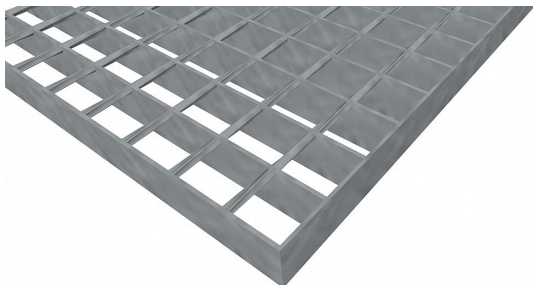

# Pororošty SP-34/38-30/3 - ocel-černá - 700x1000

» POROROŠTY » ocelové surové » rozměr 700 x 1000 mm

## Popis

Svařované pororošty s nosným páskem 30/3 mm, kde první údaj udává výšku a druhý sílu nosných pásků. Rozteč oka roštu je 34/38 mm, kde opět první údaj udává osovou rozteč nosných pásků a druhý údaj je pak osová rozteč nenosných prutů. Světlost oka je 31/33 mm.

Tento pororošt je standardně lemovaný ze všech stran páskem o síle nosného pásku, v tomto případě se jedná o pásek 30/3.

Jako výrobní materiál je použita ocel DIN ST37.2 (S235JR nebo také ČSN 11373) bez povrchové úpravy.

Protiskuzové provedení roštu není realizováno.

Nosná délka podlahového roštu je 700 mm. Světlá vzdálenost podpor konstrukce pod roštem by měla být 640 mm, jelikož rošt by měl na každé straně nosné délky ležet 30 mm na konstrukci. Nenosná šířka podlahového roštu je 1000 mm.